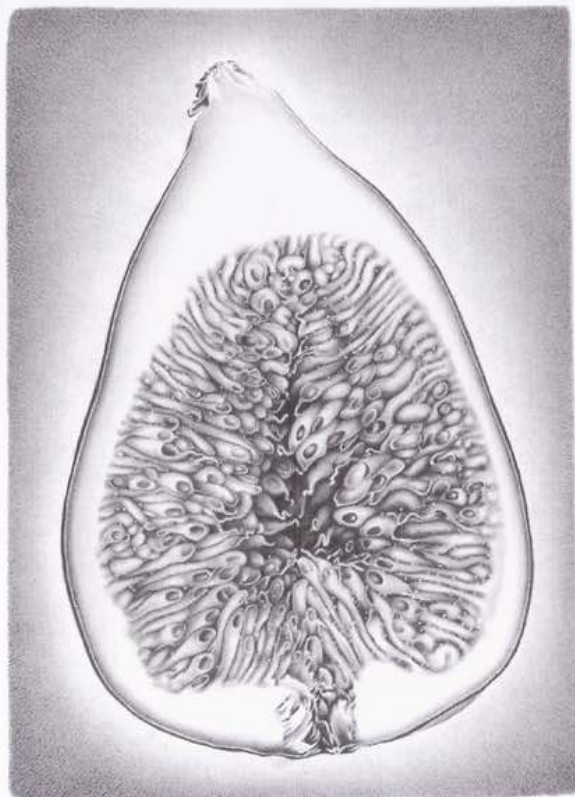

FERNANDO ALLIEVI

Inauguración 3 de octubre de 2007

Via Margutta

DIRECTORA: Maria del Carmen Canterna de Becerra

DISEÑO E IMPRESION

Heraldo Medicina Impresiones

OBRA DE TAPA

Sin título | 2006 | Grafito y lápiz color s/papel | 28 x 22 cm.

"Lo que "los tontos" veneramos" | 2007 | *Grafito s/papel* | 25x 17 cm

"Espalda con pelo atado" | 2006 | *Carbón y Grafito s/papel* | 27 x 18,5 cm

"Espalda con pelo suelto" | 2006 | *Carbón y Grafito s/papel* | 26,5 x 18,5 cm

Sin título (Mujer con crisantemo) | 2007 | *Carbón, Grafito y Lápiz color* | 30 x 17 cm

Alcachofa | 2005
Carbón y Grafito s/papel | 25 x 15,5 cm

Palta | 2005
Carbón y Grafito s/papel | 25 x 16 cm

Higo | 2005
Carbón y Grafito s/papel | 25 x 17 cm

"Tattoos" | 2006 | *Carbón, Grafito y Lápiz color s/papel* | 32 x 23 cm

"Virginia de espalda" | 2007 | *Grafito s/papel* | 42 x 24,5 cm

Punto a Punto

Plano Azul
PORTAL DE ARTE
& CULTURA

MARCAS & MERCADOS

VERMOL
PINTURAS